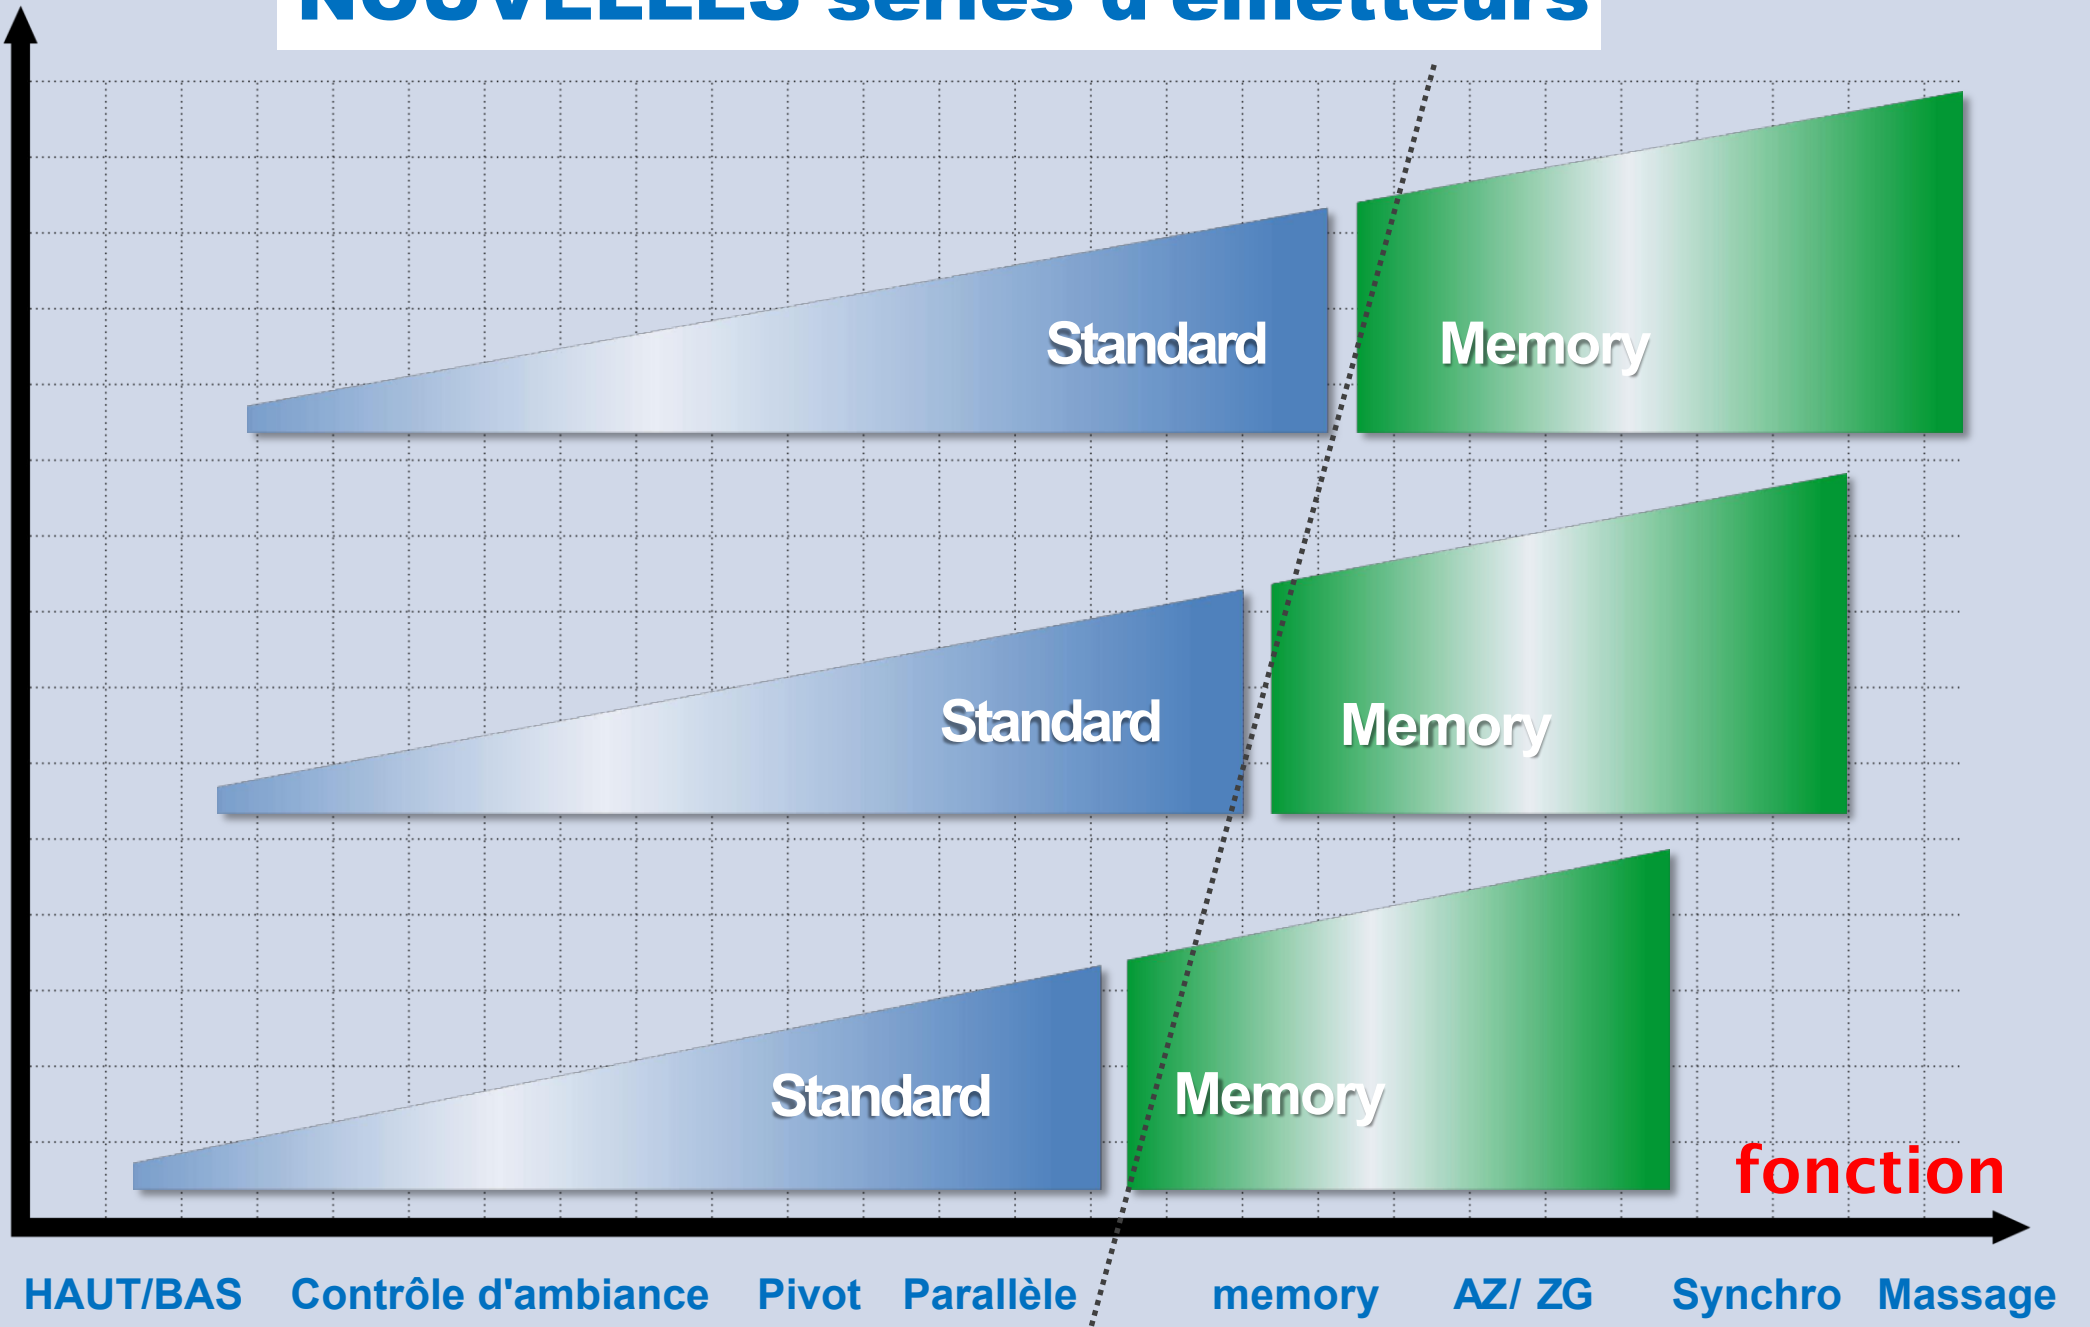

Les nouvelles
GAMMES
de télécommandes

2019 / 2020

NOUVELLES séries d'émetteurs

niveau
de prix

HAUT
de GAMME

GAMME
MIDI

ENTREE
de GAMME

HAUT/BAS

Contrôle d'ambiance

Pivot

Parallèle

memory

AZ/ ZG

Synchro

Massage

fonction