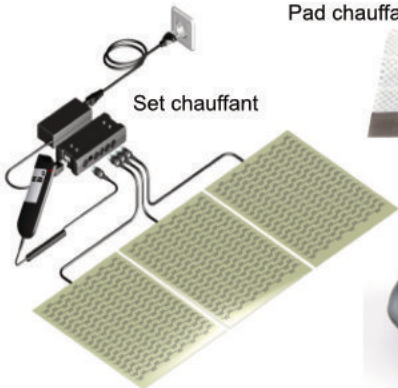

V-SA (M)

Liseuse LED

éclairage NLB

Pad chauffant TRX

Set chauffant

boutons encastrables

Chauffage & ajustement

Chauffage & massage