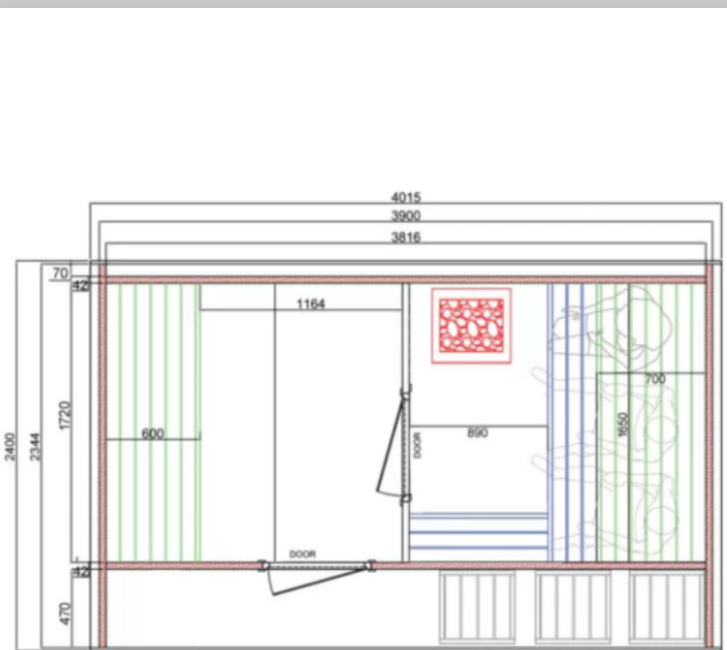

Sauna « Oval » 4 à 6 personnes - de 2 à 3 chambres

Le sauna de forme ovale existe en **deux ou trois chambres** : une salle avant, une salle de bain et une salle de sauna.

Une terrasse est également disponible, ce qui réduit légèrement l'habitabilité intérieure.

Mur : épicéa de 42 mm. Thermotraité en option.

Toiture : bardeaux de bitume Icopal Plano.

Bancs de sauna : aulne.

Évacuation de l'eau : grille de sol.

Table et sièges sur la terrasse

Intérieur : bois naturel

Extérieur : bois traité avec des vernis de protection

Remmers en 3 couches.

Ventilation : 3 aérateurs

Porte intérieure en verre, trempé et teintée bronze

Porte d'entrée : en bois vitrée, verrouillable.

Fenêtre ronde dans la salle de sauna, diamètre 80cm

Éclairage (lumières de sauna 220V) dans toutes les chambres

Réservoir d'eau de 40 litres, inoxydable

Le sauna est équipé d'un poêle à bois Stoveman 13, mur de protection, pierres et cheminée Schiedel.

Sauna « Oval » 4 à 6 personnes - de 2 à 3 chambres