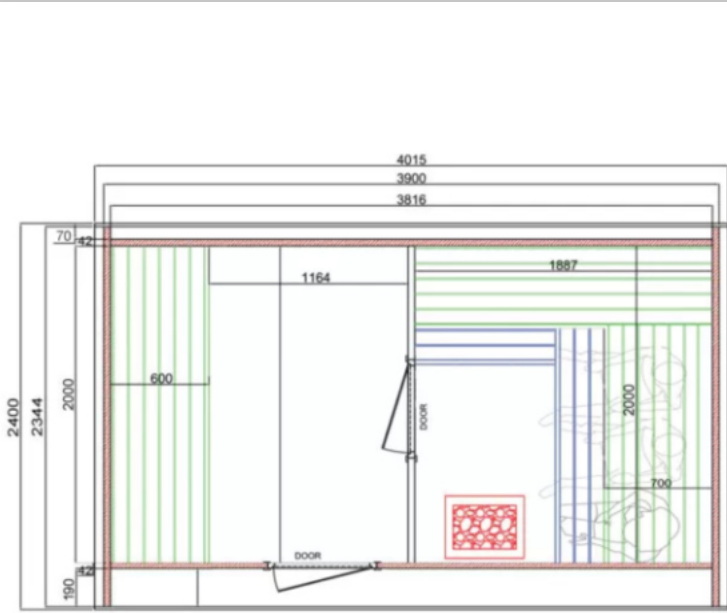

Sauna « Oval » 4 à 6 personnes - de 2 à 3 chambres

Le sauna de forme ovale existe en **deux ou trois chambres** : une salle avant, une salle de bain et une salle de sauna.

Une terrasse est également disponible, ce qui réduit légèrement l'habitabilité intérieure.

Mur : épicéa de 42 mm. Thermotraité en option.

Toiture : bardeaux de bitume Icopal Plano.

Bancs de sauna : aulne.

Évacuation de l'eau : grille de sol.

Table et sièges sur la terrasse

Intérieur : bois naturel

Extérieur : bois traité avec des vernis de protection

Remmers en 3 couches.

Ventilation : 3 aérateurs

Porte intérieure en verre, trempé et teintée bronze

Porte d'entrée : en bois vitrée, verrouillable.

Fenêtre ronde dans la salle de sauna, diamètre 80cm

Éclairage (lumières de sauna 220V) dans toutes les chambres

Réservoir d'eau de 40 litres, inoxydable

Le sauna est équipé d'un poêle à bois Stoveman 13, mur de protection, pierres et cheminée Schiedel.

Sauna « Oval » 4 à 6 personnes - de 2 à 3 chambres