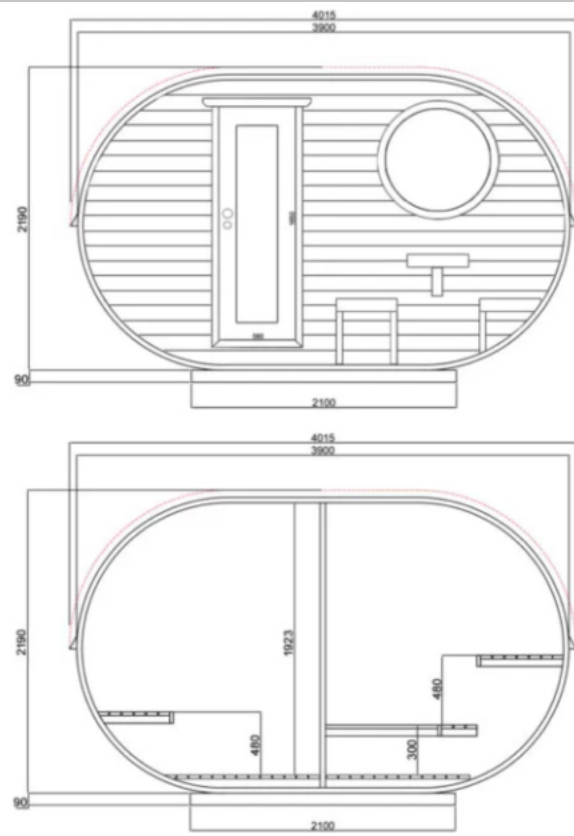

Sauna « Oval » 4 à 6 personnes - de 2 à 3 chambres

Le sauna de forme ovale existe en **deux ou trois chambres** : une salle avant, une salle de bain et une salle de sauna.

Une terrasse est également disponible, ce qui réduit légèrement l'habitabilité intérieure.

Mur : épicéa de 42 mm. Thermotraité en option.

Toiture : bardeaux de bitume Icopal Plano.

Bancs de sauna : aulne.

Évacuation de l'eau : grille de sol.

Table et sièges sur la terrasse

Intérieur : bois naturel

Extérieur : bois traité avec des vernis de protection

Remmers en 3 couches.

Ventilation : 3 aérateurs

Porte intérieure en verre, trempé et teintée bronze

Porte d'entrée : en bois vitrée, verrouillable.

Fenêtre ronde dans la salle de sauna, diamètre 80cm

Éclairage (lumières de sauna 220V) dans toutes les chambres

Réservoir d'eau de 40 litres, inoxydable

Le sauna est équipé d'un poêle à bois Stoveman 13, mur de protection, pierres et cheminée Schiedel.

Sauna « Oval » 4 à 6 personnes - de 2 à 3 chambres