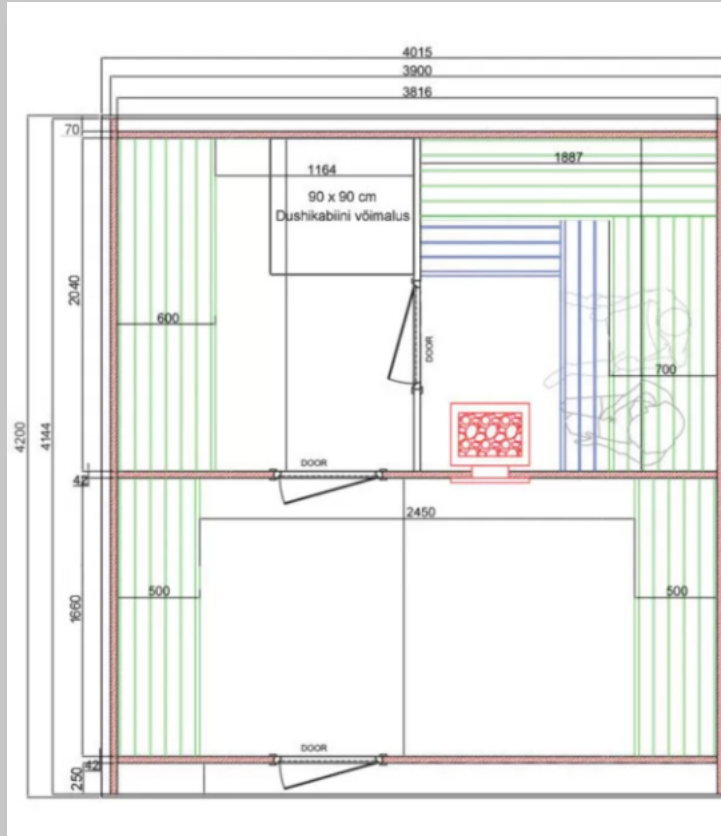

Sauna « Oval » 4 à 6 personnes - de 2 à 3 chambres

Le sauna de forme ovale existe en **deux ou trois chambres** : une salle avant, une salle de bain et une salle de sauna.

Une terrasse est également disponible, ce qui réduit légèrement l'habitabilité intérieure.

Extérieur : bois traité avec des vernis de protection

Remmers en 3 couches.

Ventilation : 3 aérateurs

Porte intérieure en verre, trempé et teintée bronze

Porte d'entrée : en bois vitrée, verrouillable.

Fenêtre ronde dans la salle de sauna, diamètre 80cm

Éclairage (lumières de sauna 220V) dans toutes les chambres

Réservoir d'eau de 40 litres, inoxydable

Le sauna est équipé d'un poêle à bois Stoveman 13, mur de protection, pierres et cheminée Schiedel.

Sauna « Oval » 4 à 6 personnes - de 2 à 3 chambres