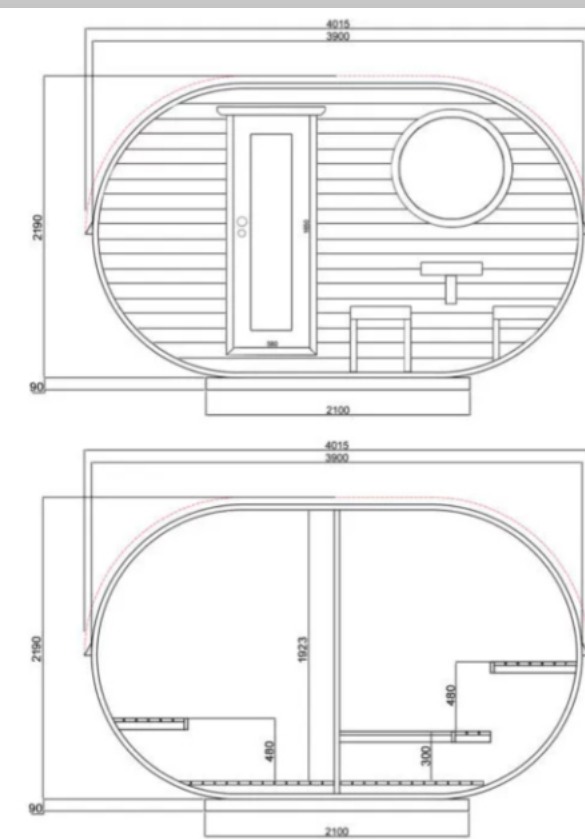

Sauna « Oval » 4 à 6 personnes - de 2 à 3 chambres

Le sauna de forme ovale existe en **deux ou trois chambres** : une salle avant, une salle de bain et une salle de sauna.

Une terrasse est également disponible, ce qui réduit légèrement l'habitabilité intérieure.

Mur : épicéa de 42 mm. Thermotraité en option.

Toiture : bardeaux de bitume Icopal Plano.

Bancs de sauna : aulne.

Évacuation de l'eau : grille de sol.

Table et sièges sur la terrasse

Intérieur : bois naturel

Extérieur : bois traité avec des vernis de protection

Remmers en 3 couches.

Ventilation : 3 aérateurs

Porte intérieure en verre, trempé et teintée bronze

Porte d'entrée : en bois vitrée, verrouillable.

Fenêtre ronde dans la salle de sauna, diamètre 80cm

Éclairage (lumières de sauna 220V) dans toutes les chambres

Réservoir d'eau de 40 litres, inoxydable

Le sauna est équipé d'un poêle à bois Stoveman 13, mur de protection, pierres et cheminée Schiedel.

Sauna « Oval » 4 à 6 personnes - de 2 à 3 chambres