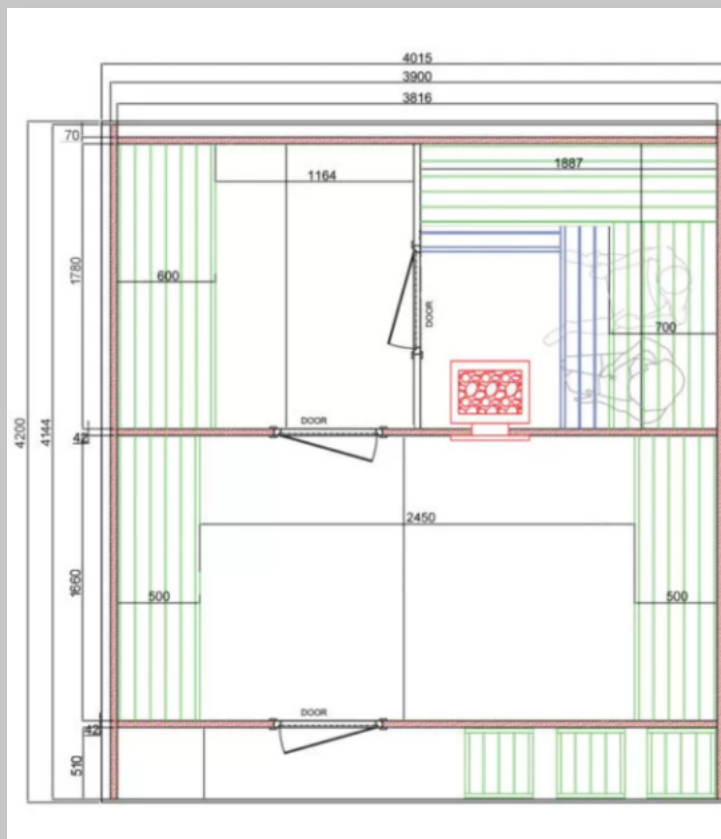

Sauna « Oval » 4 à 6 personnes - de 2 à 3 chambres

Le sauna de forme ovale existe en **deux ou trois chambres** : une salle avant, une salle de bain et une salle de sauna.

Une terrasse est également disponible, ce qui réduit légèrement l'habitabilité intérieure.

Mur : épicéa de 42 mm. Thermotraité en option.

Toiture : bardeaux de bitume Icopal Plano.

Bancs de sauna : aulne.

Évacuation de l'eau : grille de sol.

Table et sièges sur la terrasse

Intérieur : bois naturel

Extérieur : bois traité avec des vernis de protection

Remmers en 3 couches.

Ventilation : 3 aérateurs

Porte intérieure en verre, trempé et teintée bronze

Porte d'entrée : en bois vitrée, verrouillable.

Fenêtre ronde dans la salle de sauna, diamètre 80cm

Éclairage (lumières de sauna 220V) dans toutes les chambres

Réservoir d'eau de 40 litres, inoxydable

Le sauna est équipé d'un poêle à bois Stoveman 13, mur de protection, pierres et cheminée Schiedel.

Sauna « Oval » 4 à 6 personnes - de 2 à 3 chambres