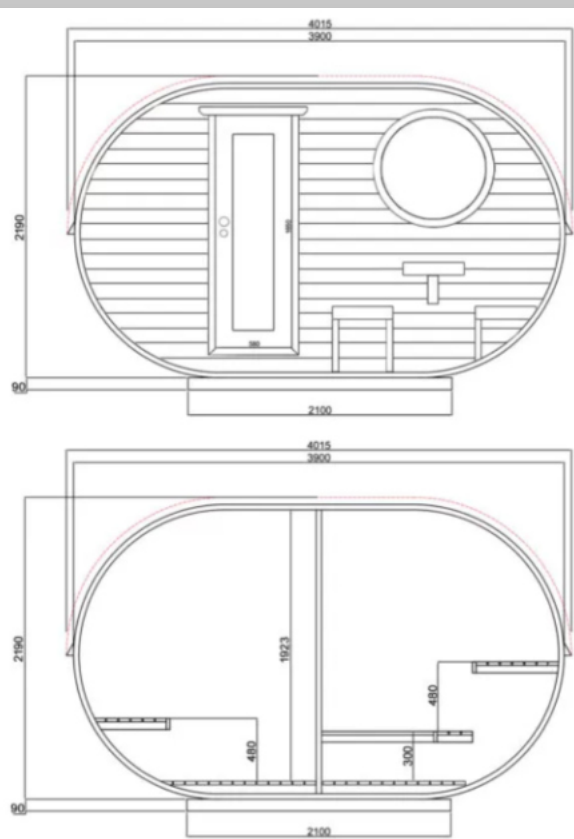

Sauna « Oval » 4 à 6 personnes - de 2 à 3 chambres

Le sauna de forme ovale existe en **deux ou trois chambres** : une salle avant, une salle de bain et une salle de sauna.

Une terrasse est également disponible, ce qui réduit légèrement l'habitabilité intérieure.

Mur : épicéa de 42 mm. Thermotraité en option.

Toiture : bardeaux de bitume Icopal Plano.

Bancs de sauna : aulne.

Évacuation de l'eau : grille de sol.

Table et sièges sur la terrasse

Intérieur : bois naturel

Extérieur : bois traité avec des vernis de protection

Remmers en 3 couches.

Ventilation : 3 aérateurs

Porte intérieure en verre, trempé et teintée bronze

Porte d'entrée : en bois vitrée, verrouillable.

Fenêtre ronde dans la salle de sauna, diamètre 80cm

Éclairage (lumières de sauna 220V) dans toutes les chambres

Réservoir d'eau de 40 litres, inoxydable

Le sauna est équipé d'un poêle à bois Stoveman 13, mur de protection, pierres et cheminée Schiedel.

Sauna « Oval » 4 à 6 personnes - de 2 à 3 chambres