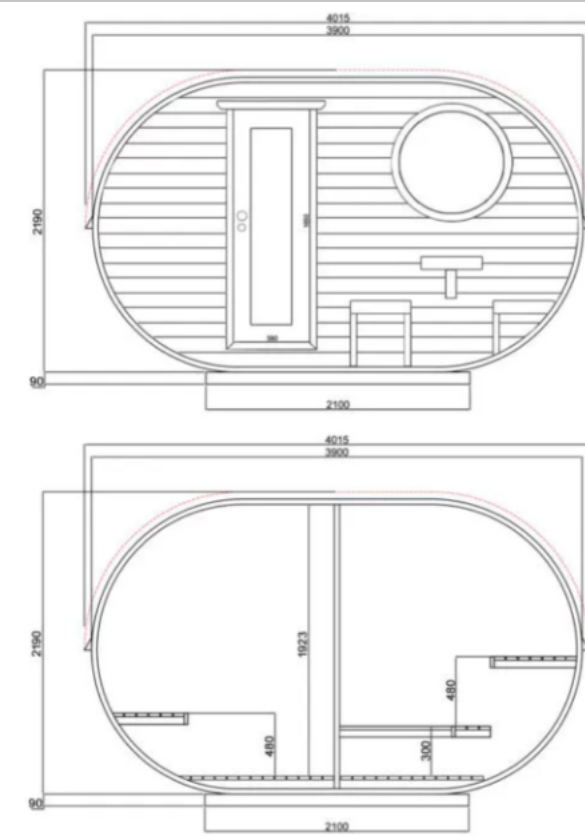

Sauna « Oval » 4 à 6 personnes - de 2 à 3 chambres

Le sauna de forme ovale existe en **deux ou trois chambres** : une salle avant, une salle de bain et une salle de sauna.

Une terrasse est également disponible, ce qui réduit légèrement l'habitabilité intérieure.

Mur : épicéa de 42 mm. Thermotraité en option.

Toiture : bardeaux de bitume Icopal Plano.

Bancs de sauna : aulne.

Évacuation de l'eau : grille de sol.

Table et sièges sur la terrasse

Intérieur : bois naturel

Extérieur : bois traité avec des vernis de protection

Remmers en 3 couches.

Ventilation : 3 aérateurs

Porte intérieure en verre, trempé et teintée bronze

Porte d'entrée : en bois vitrée, verrouillable.

Fenêtre ronde dans la salle de sauna, diamètre 80cm

Éclairage (lumières de sauna 220V) dans toutes les chambres

Réservoir d'eau de 40 litres, inoxydable

Le sauna est équipé d'un poêle à bois Stoveman 13, mur de protection, pierres et cheminée Schiedel.

Sauna « Oval » 4 à 6 personnes - de 2 à 3 chambres