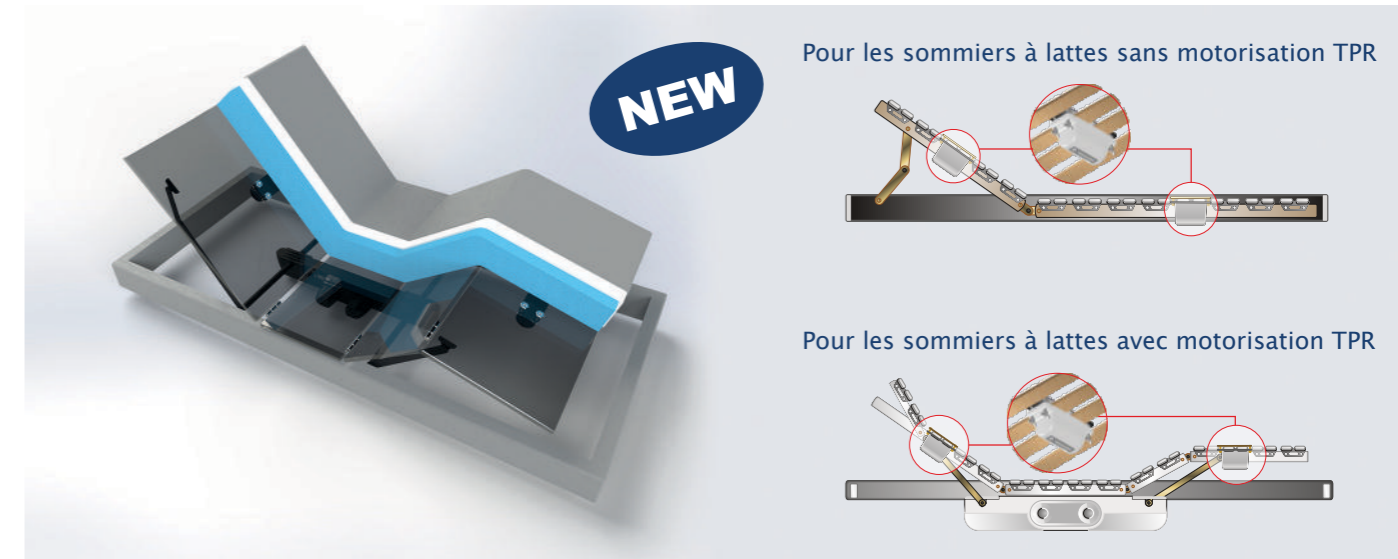

## Caractéristiques

- Moteurs de massage 12VDC de forme spéciale pour une installation dans le matelas
- Commande filaire de haute qualité de la série CDM-F avec affichage de la fonction LED
- Puissance de massage réglable individuellement pour chaque zone
- Programmes de massage par vagues
- Programmes de massage par pulsations
- Fonction de minuterie
- Qualité « Made in Germany »

## Options

Commutateur manuel CDM-F en option avec

- Peinture spéciale
- Impression de logo

Système de massage en option avec

- Commande manuelle CDL-C avec écran LCD et fonction d'alarme
- Commande manuelle Premium PRESTIGE II (NEW)
- Télécommande radio sans fil PRESTIGE II (NEW)
- Cinq, sept ou dix moteurs de massage (5 zones)
- Moteurs de massage haute puissance pour une expérience de massage encore plus intense

## Description générale

Notre nouvelle série VRM se compose d'une télécommande sans fil de haute qualité, d'une alimentation, d'un petit contrôleur et de deux moteurs de massage 12 VDC très silencieux, qui sont fixés sous le sommier à lattes ou d'un lit type box-spring.