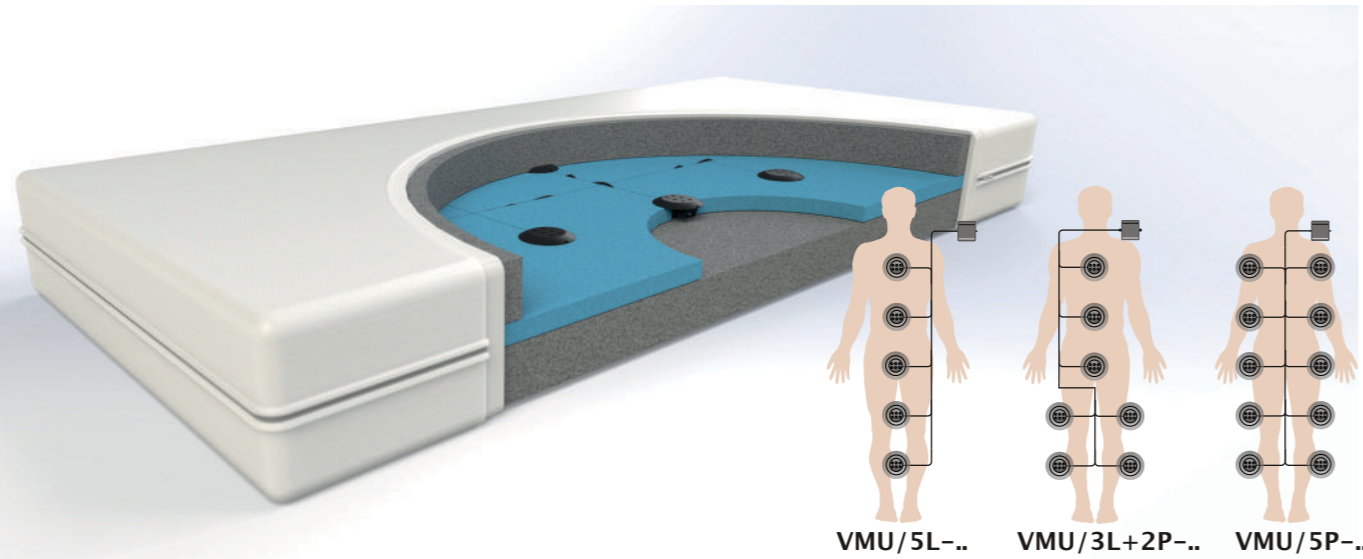

## Description générale

Nos unités de massage de la série VMU se composent d'une commande filaire de haute qualité, d'une alimentation et de moteurs de massage 12VDC de forme spéciale qui sont installés directement dans le matelas.

Le massage vibratoire, qui peut être ressenti dans tout le matelas, a un effet relaxant et rafraîchissant.

En option, le système VMU peut être équipé d'une télécommande radio bidirectionnelle. Le contrôle via l'application VIBRADORM est également possible.

## Caractéristiques

- Moteurs de massage 12VDC de forme spéciale pour une installation dans le matelas
- Commande filaire de haute qualité de la série CDM-F avec affichage de la fonction LED
- Puissance de massage réglable individuellement pour chaque zone
- Programmes de massage par vagues
- Programmes de massage par pulsations
- Fonction de minuterie
- Qualité « Made in Germany »

## Description générale

Notre nouvelle série VRM se compose d'une télécommande sans fil de haute qualité, d'une alimentation, d'un petit contrôleur et de deux moteurs de massage 12 VDC très silencieux, qui sont fixés sous le sommier à lattes ou d'un lit type box-spring.