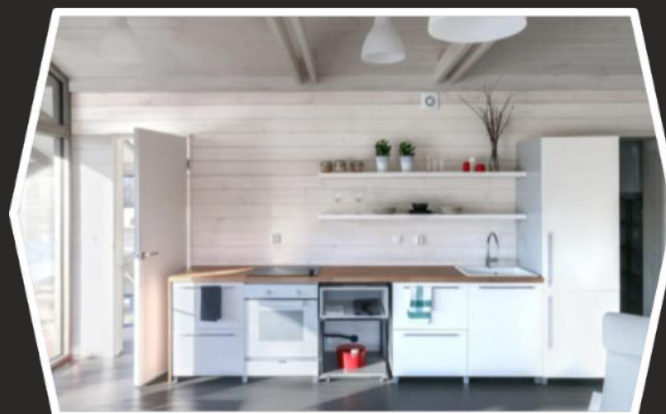

Surface = 83.78 m²
Dimensions = 11m90 x 7m04

DU T1 AU T5

FOLDING

Profitez rapidement d'un clé en main prêt à l'emploi !

Nos salles de bains sont déjà installées au centre arrière du module. Installez simplement les meubles de la cuisine (fournis)

FOLDING

Des prix travaillés pour respecter vos budgets !

Modèles	Dimensions extérieures	Surface	Salle de bain Premium option 1	Cuisine Premium option 2	Prix FOB HT sans option (au départ de nos entrepôts)	Prix FOB HT tout option (au départ de nos entrepôts)
F - 80	Longueur = 11.90 m / 39.04 ft Largeur = 2.44 m (fermé) / 8.00 ft 7.04 m (ouvert) / 23.10 ft Hauteur = 2.59 m / 8.50 ft	83.78 m ² / 901.80 ft ²	<ul style="list-style-type: none"> Toilette Vasque avec robinet Bac de douche Garnitures, serviettes et accessoires 	<ul style="list-style-type: none"> Evier avec robinet Plaques quatre feux Meubles de cuisine 	31 000 €	46 500 €
F - 60	Longueur = 8.90 m / 29.20 ft Largeur = 2.44 m (fermé) / 8.00 ft 7.04 m (ouvert) / 23.10 ft Hauteur = 2.59 m / 8.50 ft	62.66 m ² / 674.47 ft ²	<ul style="list-style-type: none"> Toilette Vasque avec robinet Bac de douche Garnitures, serviettes et accessoires 	<ul style="list-style-type: none"> Evier avec robinet Plaques quatre feux Meubles de cuisine 	23 000 €	38 500 €
F - 40	Longueur = 5.90 m / 19.36 ft Largeur = 2.44 m (fermé) / 8.00 ft 7.04 m (ouvert) / 23.10 ft Hauteur = 2.59 m / 8.50 ft	41.54 m ² / 447.13 ft ²	<ul style="list-style-type: none"> Toilette Vasque avec robinet Bac de douche Garnitures, serviettes et accessoires 	<ul style="list-style-type: none"> Evier avec robinet Plaques quatre feux Meubles de cuisine 	16 000 €	31 500 €