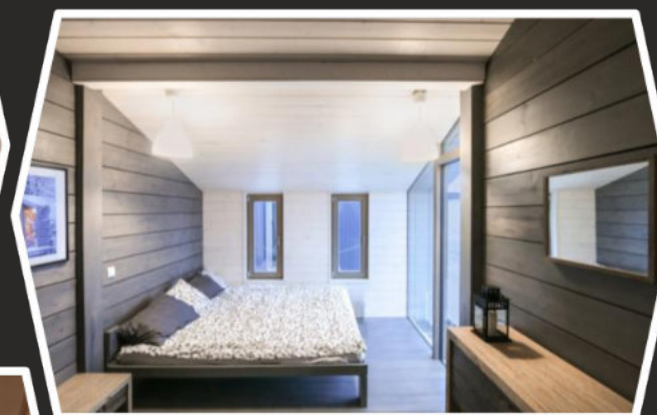

FOLDING

Profitez rapidement d'un clé en main prêt à l'emploi !

Nos salles de bains sont déjà installées au centre arrière du module. Installez simplement les meubles de la cuisine (fournis)