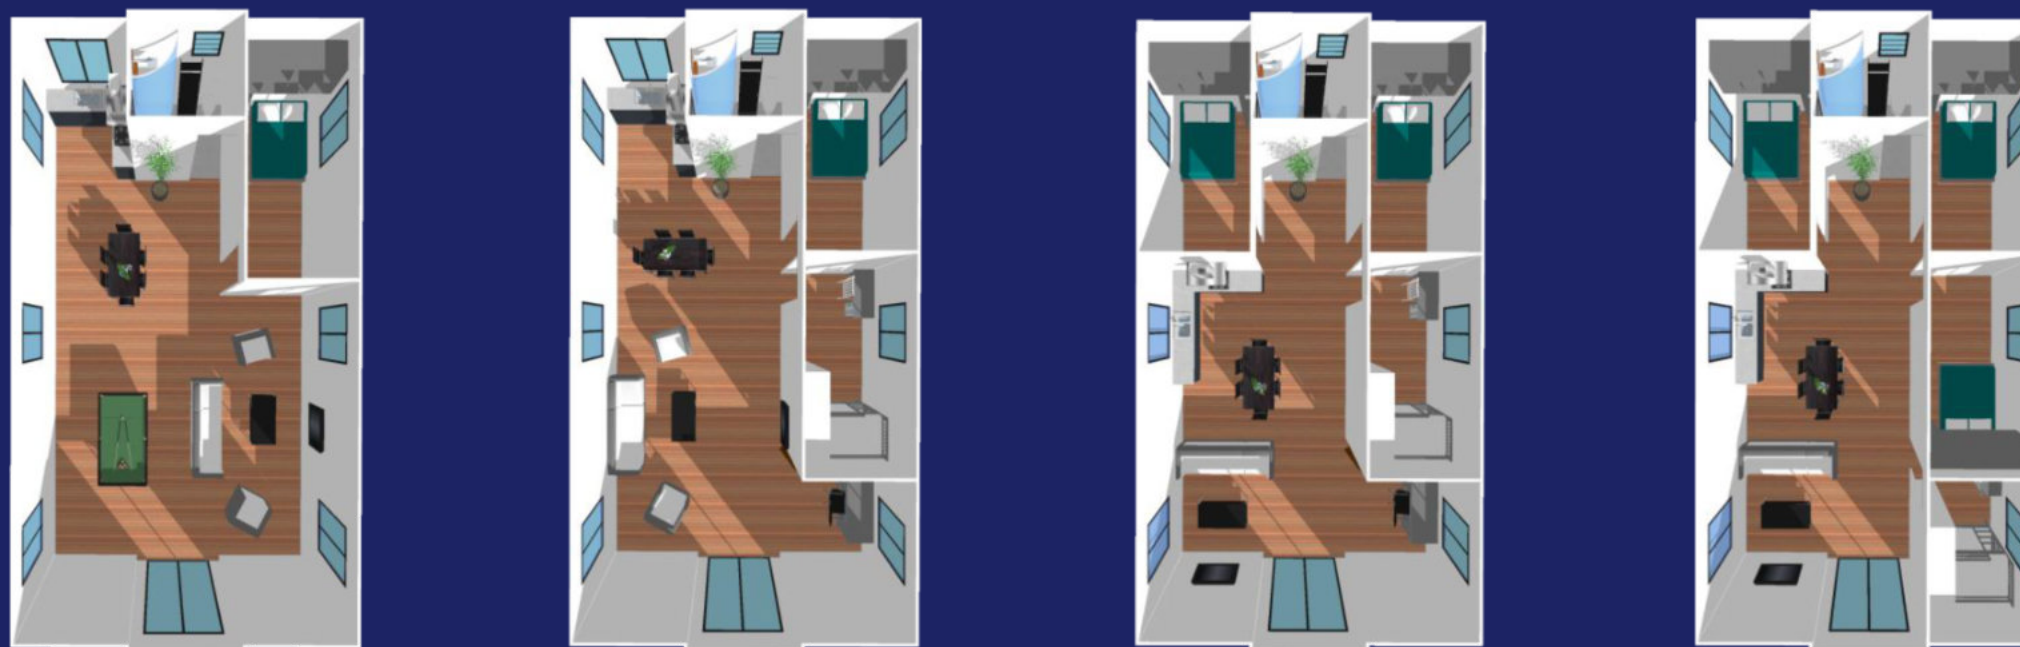

Évolutif, il satisfait vos moindres désirs même s'ils changent !

F-40

Surface = 41.54 m²
Dimensions = 5m90 x 7m04

DU T1 AU T4

F-60

Surface = 62.66 m²
Dimensions = 8m90 x 7m04

DU T1 AU T4

F-80

Surface = 83.78 m²
Dimensions = 11m90 x 7m04

DU T1 AU T5

FOLDING

Profitez rapidement d'un clé en main prêt à l'emploi !

Nos salles de bains sont déjà installées au centre arrière du module. Installez simplement les meubles de la cuisine (fournis)

FOLDING

Des prix travaillés pour respecter vos budgets !

Modèles	Dimensions extérieures	Surface	Salle de bain Premium option 1	Cuisine Premium option 2	Prix FOB HT sans option (au départ de nos entrepôts)	Prix FOB HT tout option (au départ de nos entrepôts)
F - 80	Longueur = 11.90 m / 39.04 ft Largeur = 2.44 m (fermé) / 8.00 ft 7.04 m (ouvert) / 23.10 ft Hauteur = 2.59 m / 8.50 ft	83.78 m ² / 901.80 ft ²	<ul style="list-style-type: none"> Toilette Vasque avec robinet Bac de douche Garnitures, serviettes et accessoires 	<ul style="list-style-type: none"> Evier avec robinet Plaques quatre feux Meubles de cuisine 	31 000 €	46 500 €
F - 60	Longueur = 8.90 m / 29.20 ft Largeur = 2.44 m (fermé) / 8.00 ft 7.04 m (ouvert) / 23.10 ft Hauteur = 2.59 m / 8.50 ft	62.66 m ² / 674.47 ft ²	<ul style="list-style-type: none"> Toilette Vasque avec robinet Bac de douche Garnitures, serviettes et accessoires 	<ul style="list-style-type: none"> Evier avec robinet Plaques quatre feux Meubles de cuisine 	23 000 €	38 500 €
F - 40	Longueur = 5.90 m / 19.36 ft Largeur = 2.44 m (fermé) / 8.00 ft 7.04 m (ouvert) / 23.10 ft Hauteur = 2.59 m / 8.50 ft	41.54 m ² / 447.13 ft ²	<ul style="list-style-type: none"> Toilette Vasque avec robinet Bac de douche Garnitures, serviettes et accessoires 	<ul style="list-style-type: none"> Evier avec robinet Plaques quatre feux Meubles de cuisine 	16 000 €	31 500 €