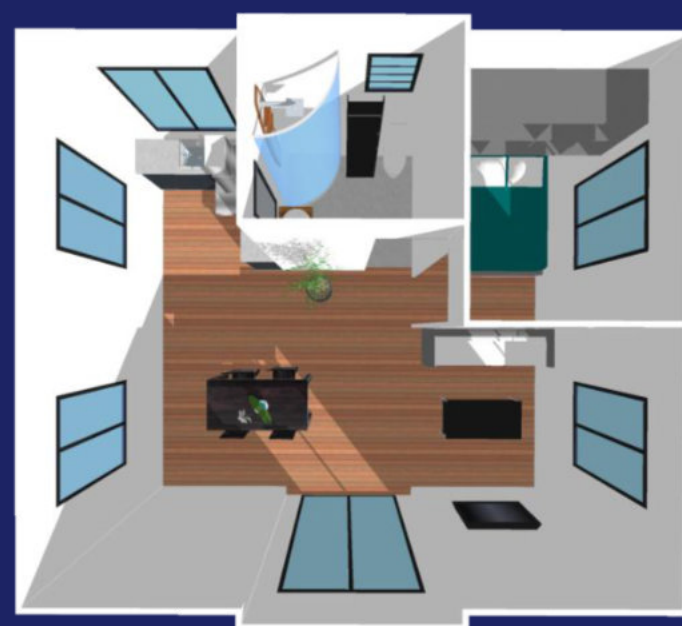

FOLDING

Évolutif, il satisfait vos moindres désirs même s'ils changent !

F-40

Surface = 41.54 m²
Dimensions = 5m90 x 7m04

DU T1 AU T4