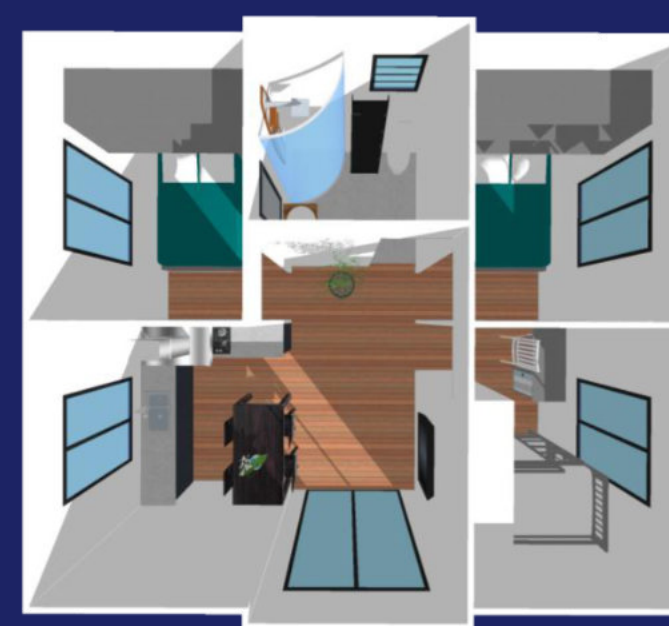

Évolutif, il satisfait vos moindres désirs même s'ils changent !

F-40

Surface = 41.54 m²
Dimensions = 5m90 x 7m04

DU T1 AU T4

F-60

Surface = 62.66 m²
Dimensions = 8m90 x 7m04

DU T1 AU T4

F-80

Surface = 83.78 m²
Dimensions = 11m90 x 7m04

DU T1 AU T5

FOLDING

Profitez rapidement d'un clé en main prêt à l'emploi !

Nos salles de bains sont déjà installées au centre arrière du module. Installez simplement les meubles de la cuisine (fournis)

FOLDING

Des prix travaillés pour respecter vos budgets !

Modèles	Dimensions extérieures	Surface	Salle de bain Premium option 1	Cuisine Premium option 2	Prix FOB HT sans option (au départ de nos entrepôts)	Prix FOB HT tout option (au départ de nos entrepôts)
F - 80	Longueur = 11.90 m / 39.04 ft Largeur = 2.44 m (fermé) / 8.00 ft 7.04 m (ouvert) / 23.10 ft Hauteur = 2.59 m / 8.50 ft	83.78 m ² / 901.80 ft ²	<ul style="list-style-type: none"> Toilette Vasque avec robinet Bac de douche Garnitures, serviettes et accessoires 	<ul style="list-style-type: none"> Evier avec robinet Plaques quatre feux Meubles de cuisine 	31 000 €	46 500 €
F - 60	Longueur = 8.90 m / 29.20 ft Largeur = 2.44 m (fermé) / 8.00 ft 7.04 m (ouvert) / 23.10 ft Hauteur = 2.59 m / 8.50 ft	62.66 m ² / 674.47 ft ²	<ul style="list-style-type: none"> Toilette Vasque avec robinet Bac de douche Garnitures, serviettes et accessoires 	<ul style="list-style-type: none"> Evier avec robinet Plaques quatre feux Meubles de cuisine 	23 000 €	38 500 €
F - 40	Longueur = 5.90 m / 19.36 ft Largeur = 2.44 m (fermé) / 8.00 ft 7.04 m (ouvert) / 23.10 ft Hauteur = 2.59 m / 8.50 ft	41.54 m ² / 447.13 ft ²	<ul style="list-style-type: none"> Toilette Vasque avec robinet Bac de douche Garnitures, serviettes et accessoires 	<ul style="list-style-type: none"> Evier avec robinet Plaques quatre feux Meubles de cuisine 	16 000 €	31 500 €