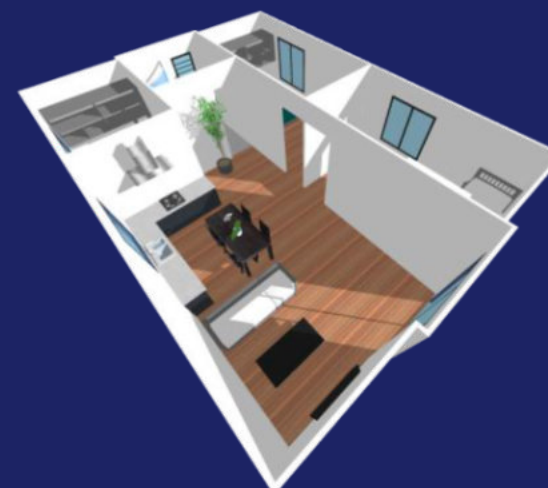

Évolutif, il satisfait vos moindres désirs même s'ils changent !

F-40

Surface = 41.54 m²
Dimensions = 5m90 x 7m04

DU T1 AU T4

F-60

Surface = 62.66 m²
Dimensions = 8m90 x 7m04

DU T1 AU T4

F-80

FOLDING

Des prix travaillés pour respecter vos budgets !

Modèles	Dimensions extérieures	Surface	Salle de bain Premium option 1	Cuisine Premium option 2	Prix FOB HT sans option (au départ de nos entrepôts)	Prix FOB HT tout option (au départ de nos entrepôts)
F - 80	Longueur = 11.90 m / 39.04 ft Largeur = 2.44 m (fermé) / 8.00 ft 7.04 m (ouvert) / 23.10 ft Hauteur = 2.59 m / 8.50 ft	83.78 m ² / 901.80 ft ²	<ul style="list-style-type: none"> Toilette Vasque avec robinet Bac de douche Garnitures, serviettes et accessoires 	<ul style="list-style-type: none"> Evier avec robinet Plaques quatre feux Meubles de cuisine 	31 000 €	46 500 €
F - 60	Longueur = 8.90 m / 29.20 ft Largeur = 2.44 m (fermé) / 8.00 ft 7.04 m (ouvert) / 23.10 ft Hauteur = 2.59 m / 8.50 ft	62.66 m ² / 674.47 ft ²	<ul style="list-style-type: none"> Toilette Vasque avec robinet Bac de douche Garnitures, serviettes et accessoires 	<ul style="list-style-type: none"> Evier avec robinet Plaques quatre feux Meubles de cuisine 	23 000 €	38 500 €
F - 40	Longueur = 5.90 m / 19.36 ft Largeur = 2.44 m (fermé) / 8.00 ft 7.04 m (ouvert) / 23.10 ft Hauteur = 2.59 m / 8.50 ft	41.54 m ² / 447.13 ft ²	<ul style="list-style-type: none"> Toilette Vasque avec robinet Bac de douche Garnitures, serviettes et accessoires 	<ul style="list-style-type: none"> Evier avec robinet Plaques quatre feux Meubles de cuisine 	16 000 €	31 500 €