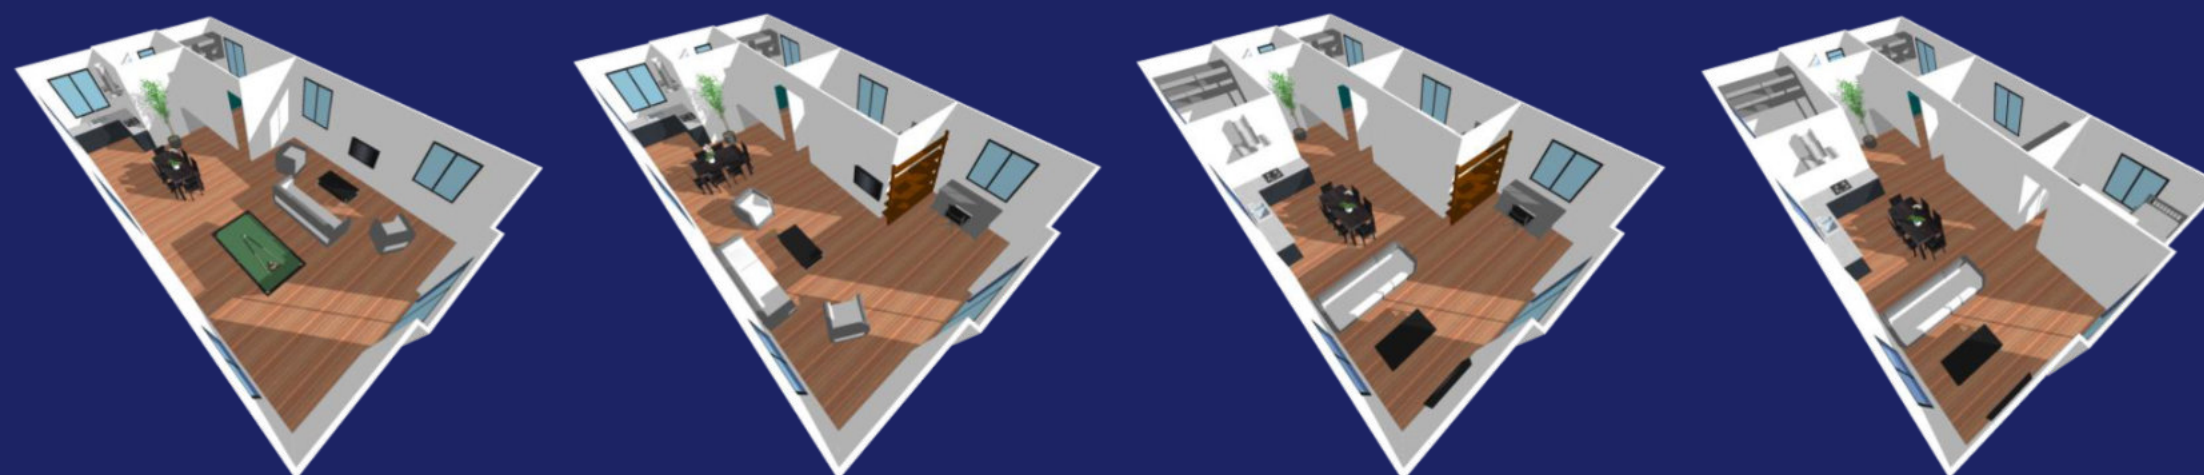

Évolutif, il satisfait vos moindres désirs même s'ils changent !

F-40

Surface = 41.54 m²
Dimensions = 5m90 x 7m04

DU T1 AU T4

F-60

Surface = 62.66 m²
Dimensions = 8m90 x 7m04

DU T1 AU T4

F-80

Surface = 83.78 m²
Dimensions = 11m90 x 7m04

DU T1 AU T5

FOLDING

Profitez rapidement d'un clé en main prêt à l'emploi !

Nos salles de bains sont déjà installées au centre arrière du module. Installez simplement les meubles de la cuisine (fournis)

FOLDING

Des prix travaillés pour respecter vos budgets !

Modèles	Dimensions extérieures	Surface	Salle de bain Premium option 1	Cuisine Premium option 2	Prix FOB HT sans option (au départ de nos entrepôts)	Prix FOB HT tout option (au départ de nos entrepôts)
F - 80	Longueur = 11.90 m / 39.04 ft Largeur = 2.44 m (fermé) / 8.00 ft 7.04 m (ouvert) / 23.10 ft Hauteur = 2.59 m / 8.50 ft	83.78 m ² / 901.80 ft ²	<ul style="list-style-type: none"> Toilette Vasque avec robinet Bac de douche Garnitures, serviettes et accessoires 	<ul style="list-style-type: none"> Evier avec robinet Plaques quatre feux Meubles de cuisine 	31 000 €	46 500 €
F - 60	Longueur = 8.90 m / 29.20 ft Largeur = 2.44 m (fermé) / 8.00 ft 7.04 m (ouvert) / 23.10 ft Hauteur = 2.59 m / 8.50 ft	62.66 m ² / 674.47 ft ²	<ul style="list-style-type: none"> Toilette Vasque avec robinet Bac de douche Garnitures, serviettes et accessoires 	<ul style="list-style-type: none"> Evier avec robinet Plaques quatre feux Meubles de cuisine 	23 000 €	38 500 €
F - 40	Longueur = 5.90 m / 19.36 ft Largeur = 2.44 m (fermé) / 8.00 ft 7.04 m (ouvert) / 23.10 ft Hauteur = 2.59 m / 8.50 ft	41.54 m ² / 447.13 ft ²	<ul style="list-style-type: none"> Toilette Vasque avec robinet Bac de douche Garnitures, serviettes et accessoires 	<ul style="list-style-type: none"> Evier avec robinet Plaques quatre feux Meubles de cuisine 	16 000 €	31 500 €