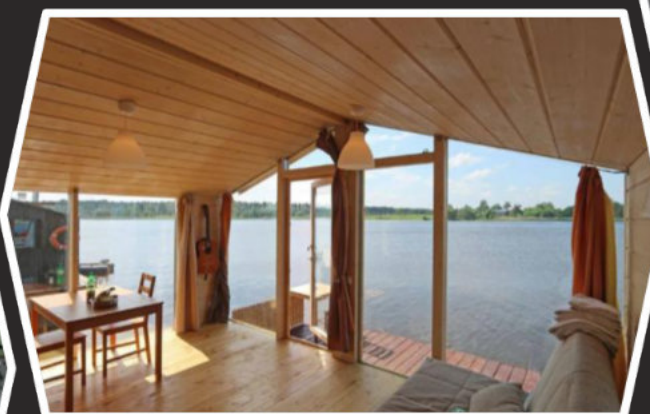

FOLDING

Profitez rapidement d'un clé en main prêt à l'emploi !

Nos salles de bains sont déjà installées au centre arrière du module. Installez simplement les meubles de la cuisine (fournis)