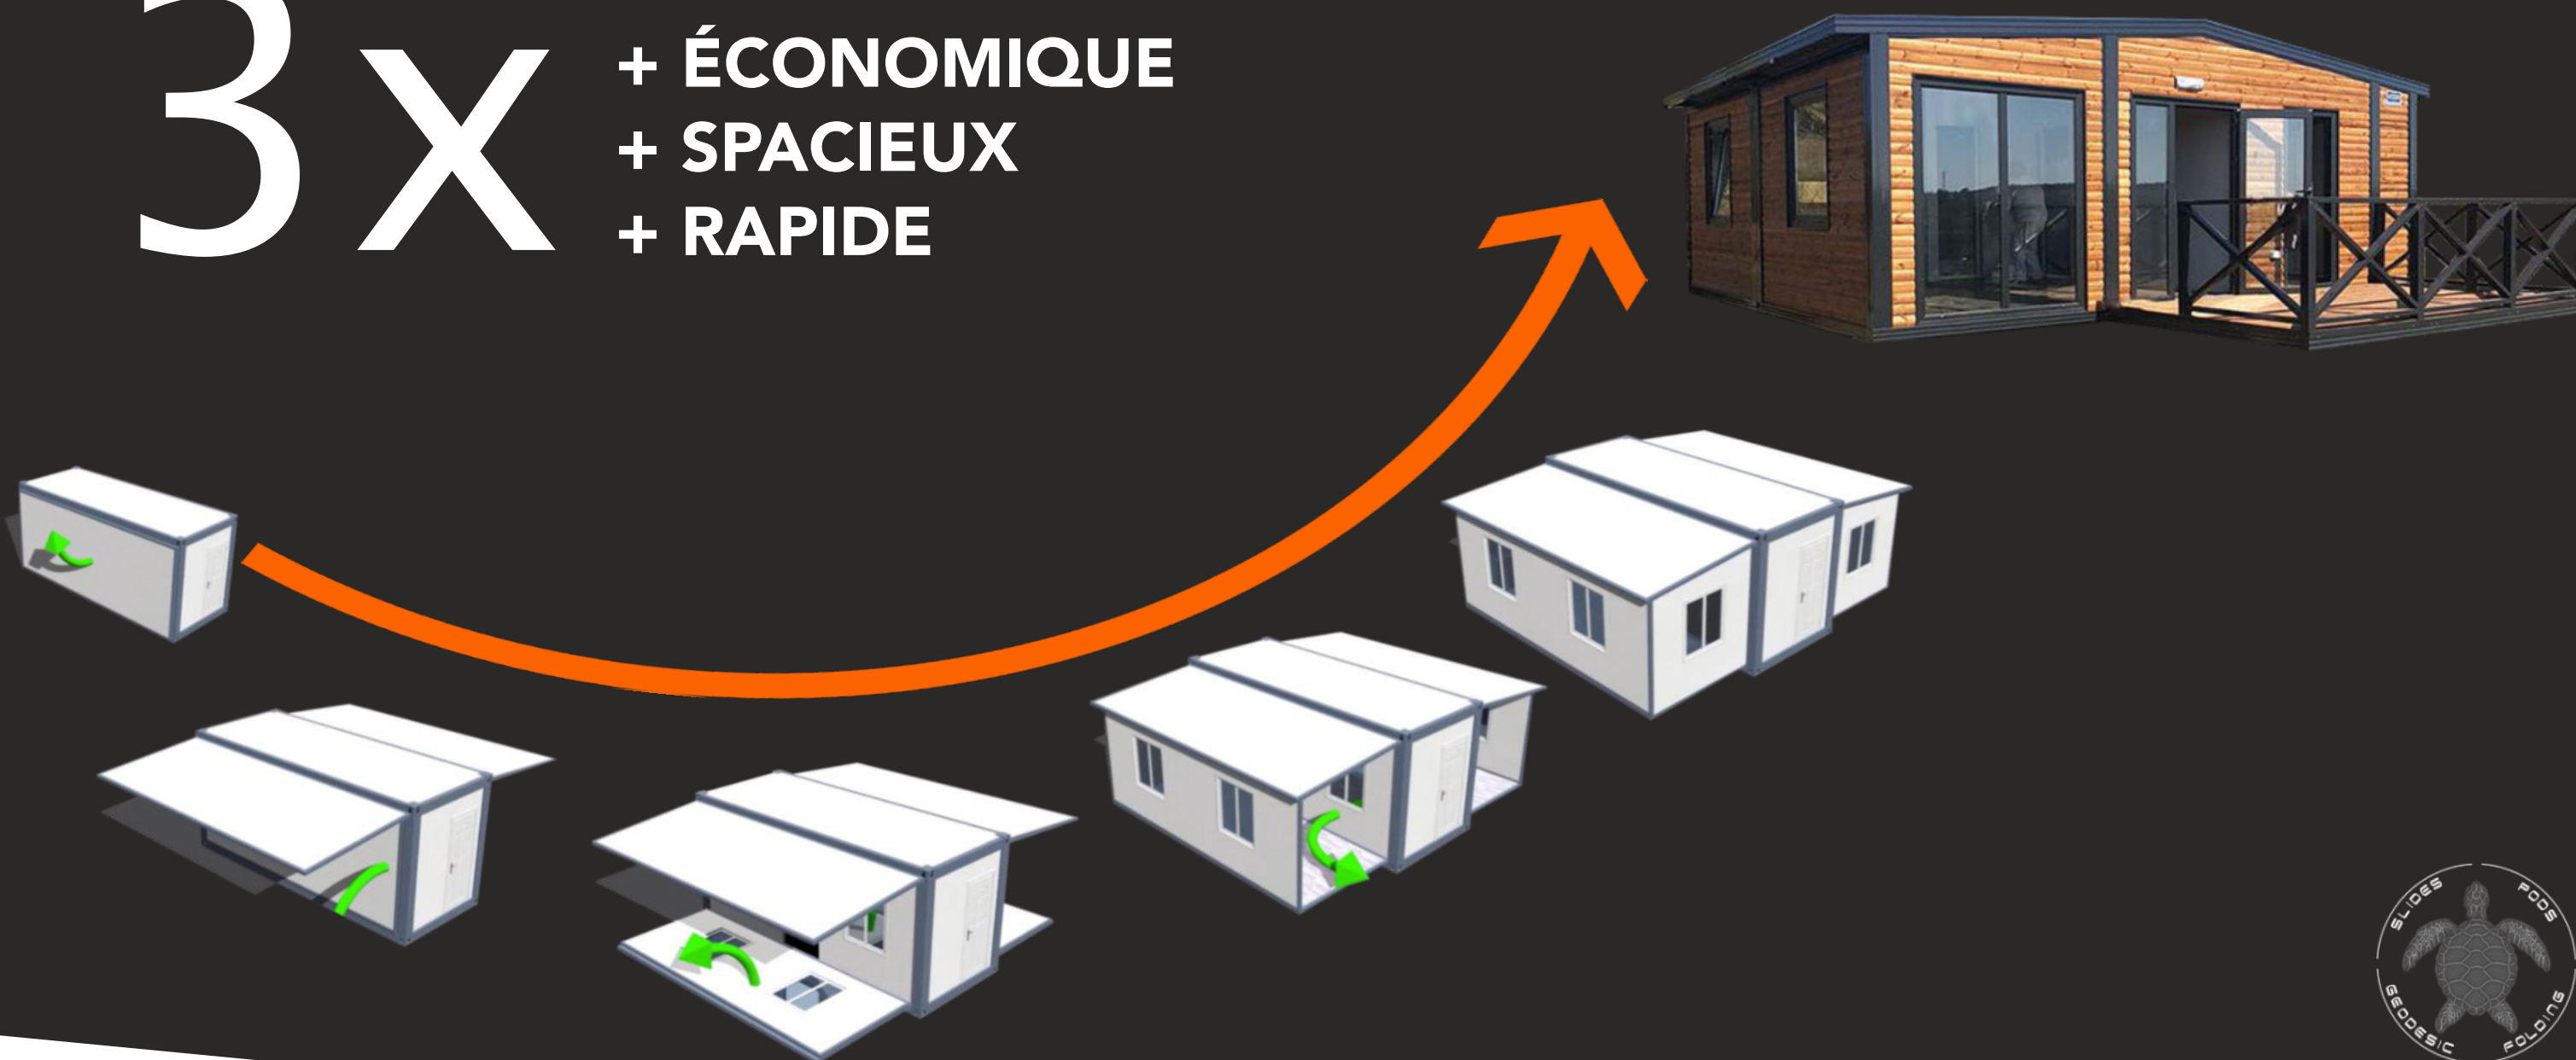

FOLDING

Pour le prix d'un, on vous en donne trois fois plus !

3 X + ÉCONOMIQUE
+ SPACIEUX
+ RAPIDE