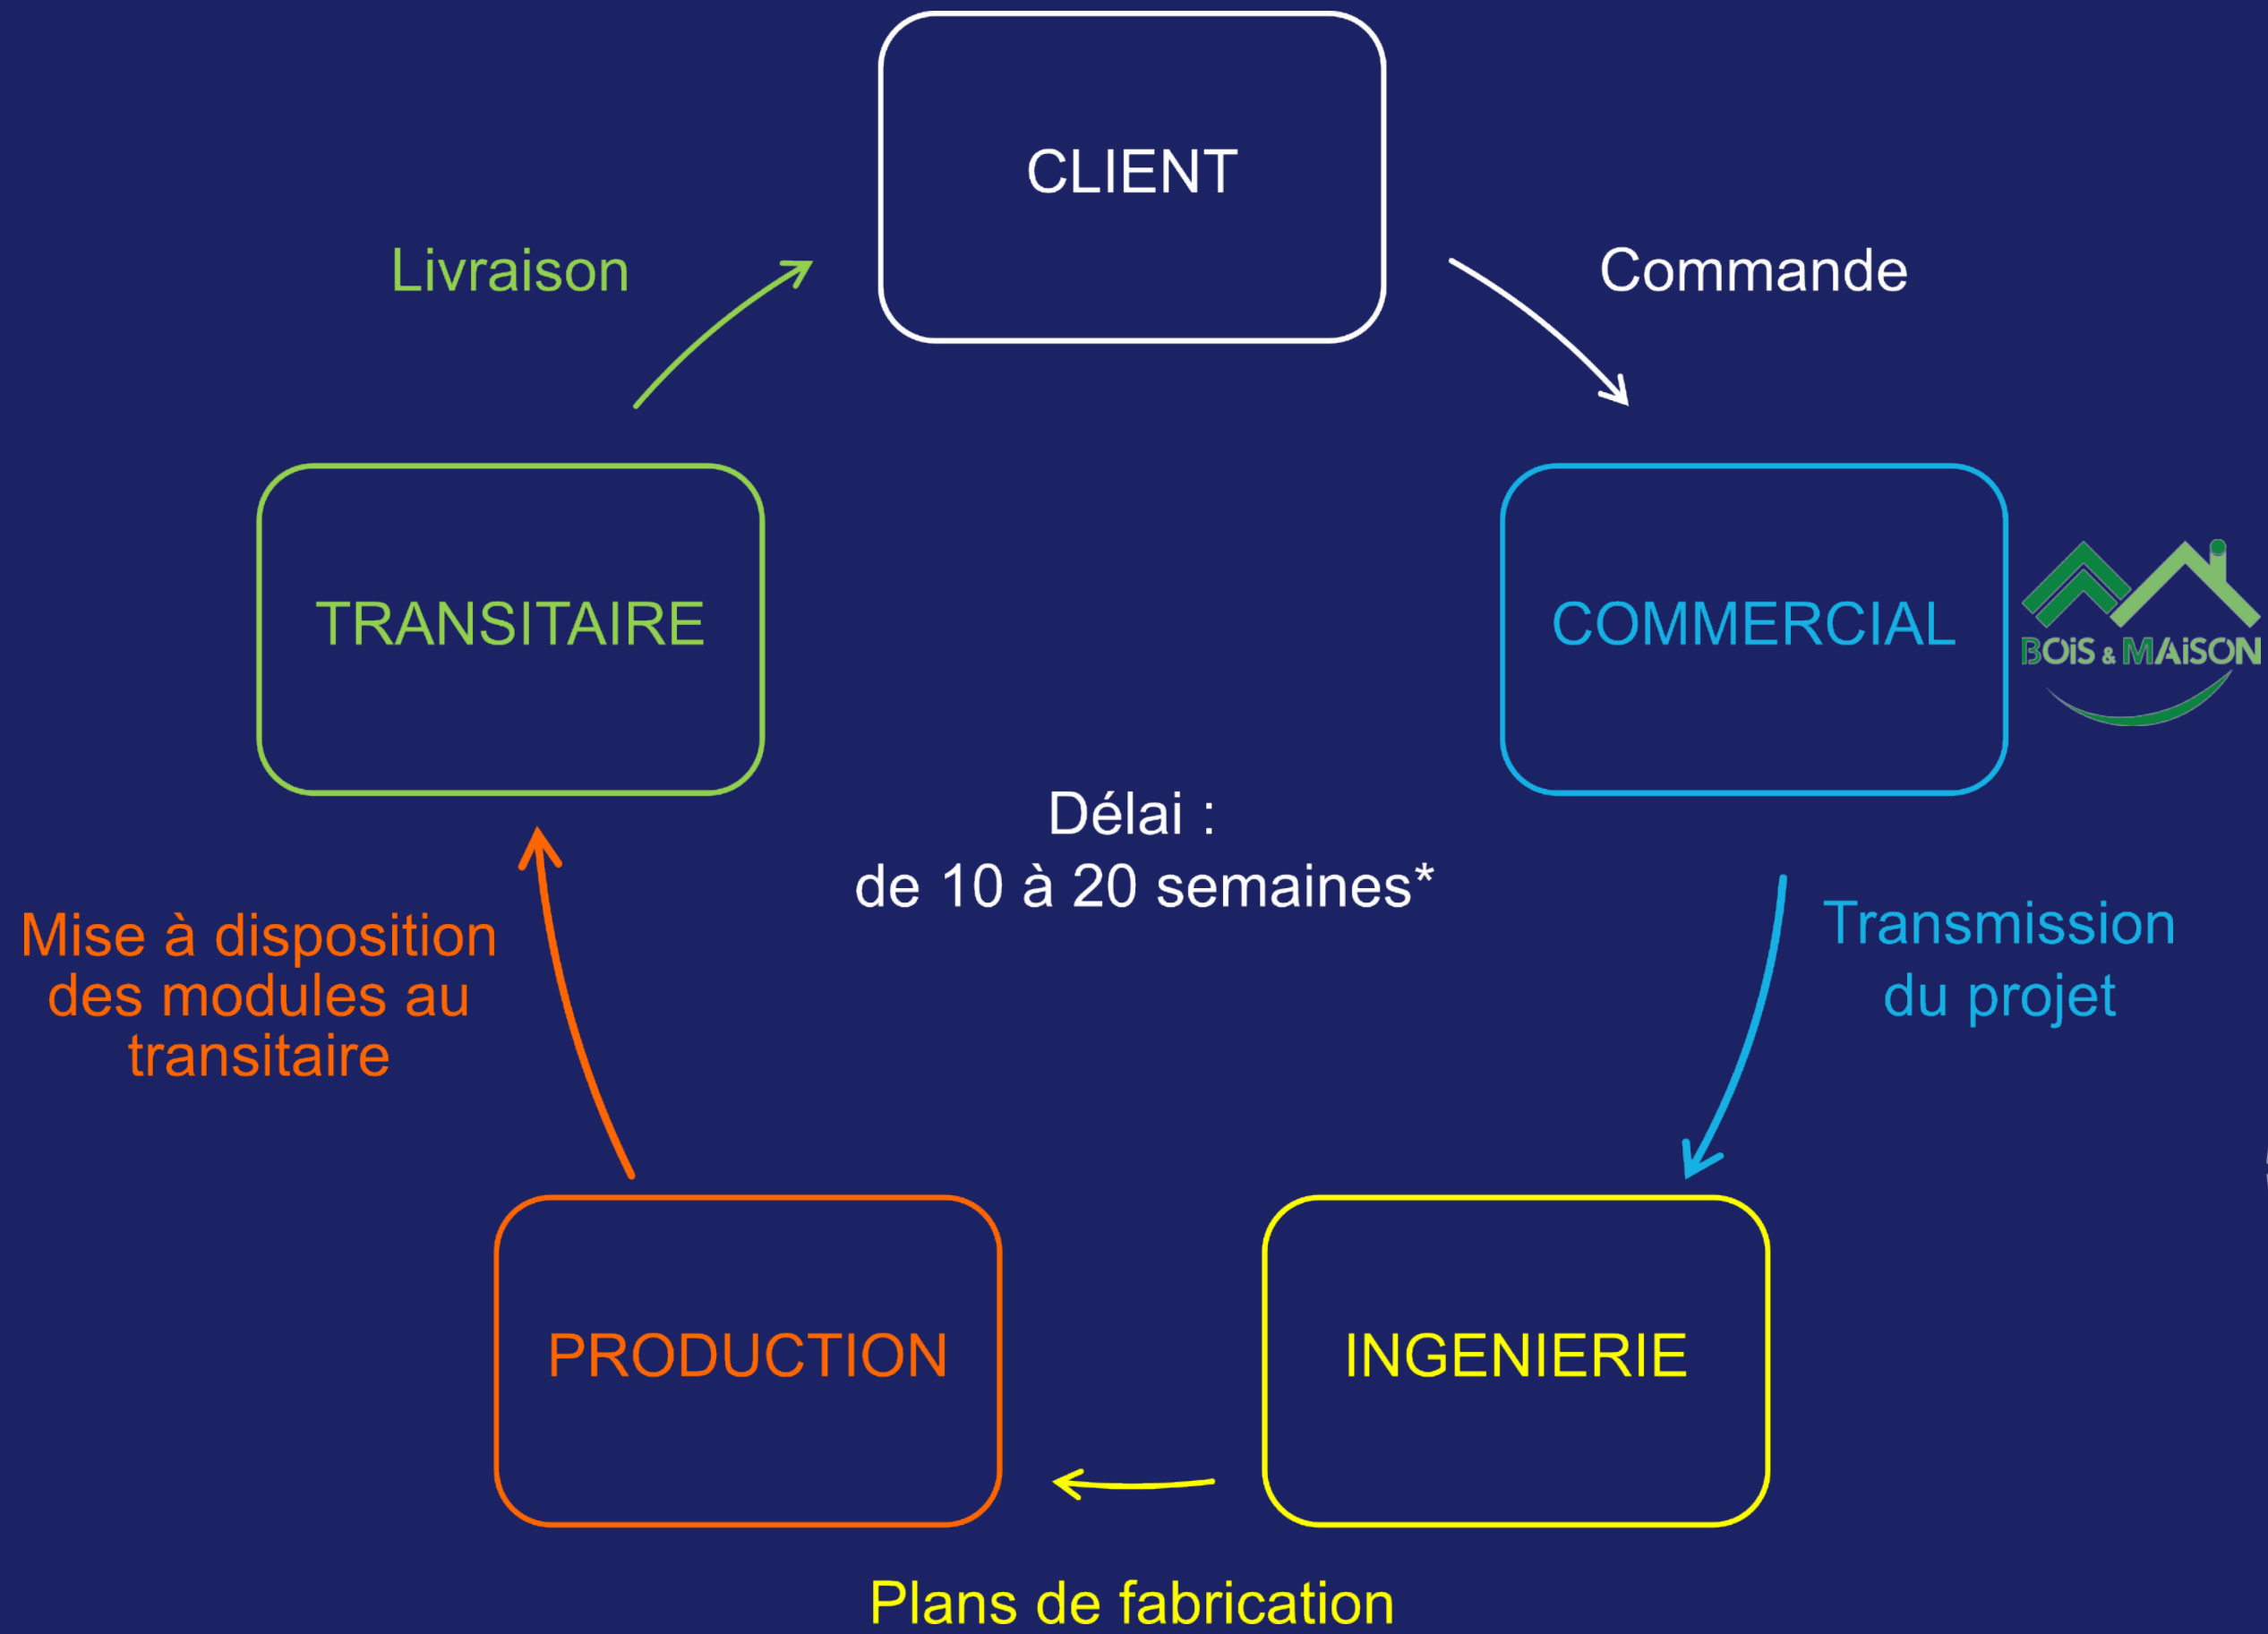

* Nécessite une étude de faisabilité. Principe similaire à celui des SLIDES

Autonomie en eau

Autonomie électrique

Autonomie en assainissement

Domotique

FOLDING

Donnez lui le look que vous souhaitez !

Clins, bardeaux, imprimé,
tasseaux bois, bardage zinc, ...
Une seule limite votre imagination !

FOLDING

Des prix travaillés pour respecter vos budgets !

Modèles	Dimensions extérieures	Surface	Salle de bain Premium option 1	Cuisine Premium option 2	Prix FOB HT sans option (au départ de nos entrepôts)	Prix FOB HT tout option (au départ de nos entrepôts)
F - 80	Longueur = 11.90 m / 39.04 ft Largeur = 2.44 m (fermé) / 8.00 ft 7.04 m (ouvert) / 23.10 ft Hauteur = 2.59 m / 8.50 ft	83.78 m ² / 901.80 ft ²	<ul style="list-style-type: none"> Toilette Vasque avec robinet Bac de douche Garnitures, serviettes et accessoires 	<ul style="list-style-type: none"> Evier avec robinet Plaques quatre feux Meubles de cuisine 	31 000 €	46 500 €
F - 60	Longueur = 8.90 m / 29.20 ft Largeur = 2.44 m (fermé) / 8.00 ft 7.04 m (ouvert) / 23.10 ft Hauteur = 2.59 m / 8.50 ft	62.66 m ² / 674.47 ft ²	<ul style="list-style-type: none"> Toilette Vasque avec robinet Bac de douche Garnitures, serviettes et accessoires 	<ul style="list-style-type: none"> Evier avec robinet Plaques quatre feux Meubles de cuisine 	23 000 €	38 500 €
F - 40	Longueur = 5.90 m / 19.36 ft Largeur = 2.44 m (fermé) / 8.00 ft 7.04 m (ouvert) / 23.10 ft Hauteur = 2.59 m / 8.50 ft	41.54 m ² / 447.13 ft ²	<ul style="list-style-type: none"> Toilette Vasque avec robinet Bac de douche Garnitures, serviettes et accessoires 	<ul style="list-style-type: none"> Evier avec robinet Plaques quatre feux Meubles de cuisine 	16 000 €	31 500 €