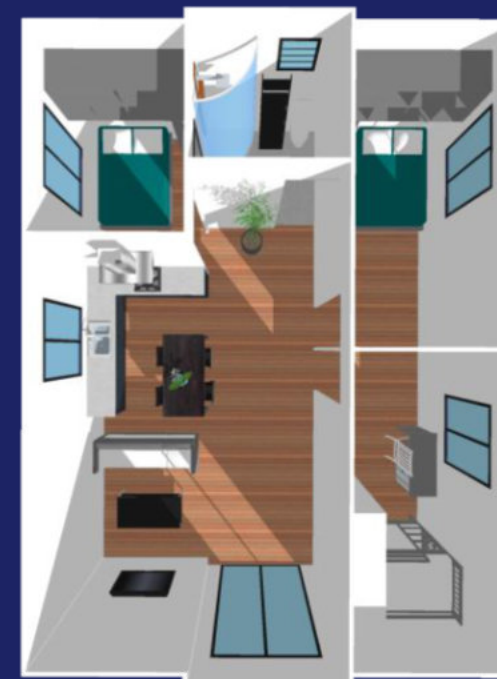

Évolutif, il satisfait vos moindres désirs même s'ils changent !

F-40

Surface = 41.54 m²
Dimensions = 5m90 x 7m04

DU T1 AU T4

F-60

Surface = 62.66 m²
Dimensions = 8m90 x 7m04

DU T1 AU T4

F-80

Surface = 83.78 m²
Dimensions = 11m90 x 7m04

DU T1 AU T5

FOLDING

Profitez rapidement d'un clé en main prêt à l'emploi !

Nos salles de bains sont déjà installées au centre arrière du module. Installez simplement les meubles de la cuisine (fournis)

FOLDING

Des prix travaillés pour respecter vos budgets !

Modèles	Dimensions extérieures	Surface	Salle de bain Premium option 1	Cuisine Premium option 2	Prix FOB HT sans option (au départ de nos entrepôts)	Prix FOB HT tout option (au départ de nos entrepôts)
F - 80	Longueur = 11.90 m / 39.04 ft Largeur = 2.44 m (fermé) / 8.00 ft 7.04 m (ouvert) / 23.10 ft Hauteur = 2.59 m / 8.50 ft	83.78 m ² / 901.80 ft ²	<ul style="list-style-type: none"> Toilette Vasque avec robinet Bac de douche Garnitures, serviettes et accessoires 	<ul style="list-style-type: none"> Evier avec robinet Plaques quatre feux Meubles de cuisine 	31 000 €	46 500 €
F - 60	Longueur = 8.90 m / 29.20 ft Largeur = 2.44 m (fermé) / 8.00 ft 7.04 m (ouvert) / 23.10 ft Hauteur = 2.59 m / 8.50 ft	62.66 m ² / 674.47 ft ²	<ul style="list-style-type: none"> Toilette Vasque avec robinet Bac de douche Garnitures, serviettes et accessoires 	<ul style="list-style-type: none"> Evier avec robinet Plaques quatre feux Meubles de cuisine 	23 000 €	38 500 €
F - 40	Longueur = 5.90 m / 19.36 ft Largeur = 2.44 m (fermé) / 8.00 ft 7.04 m (ouvert) / 23.10 ft Hauteur = 2.59 m / 8.50 ft	41.54 m ² / 447.13 ft ²	<ul style="list-style-type: none"> Toilette Vasque avec robinet Bac de douche Garnitures, serviettes et accessoires 	<ul style="list-style-type: none"> Evier avec robinet Plaques quatre feux Meubles de cuisine 	16 000 €	31 500 €