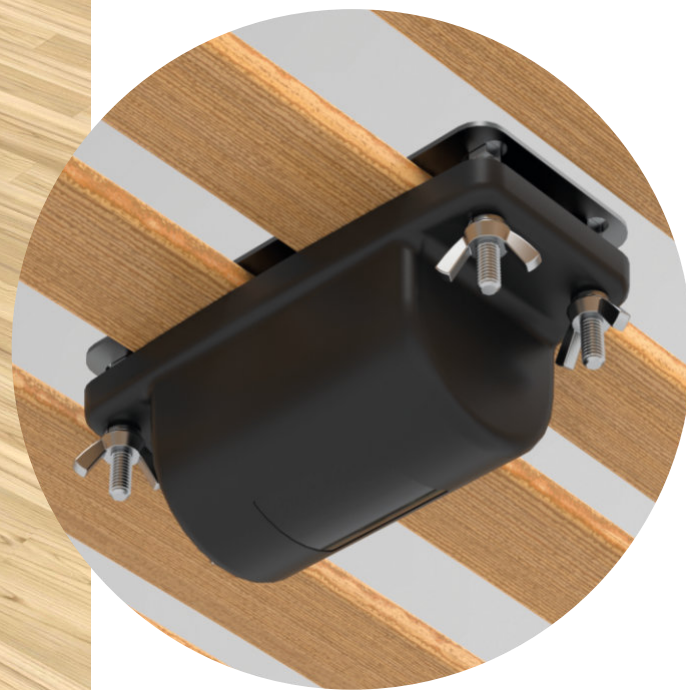

Unité de massage | VRM-24V

Pour sommiers à lattes et lits box-spring

Les moteurs de massage

Chaque système est composé de deux moteurs de massage. Ceux-ci sont fixés sur la face inférieure du sommier à lattes au niveau des épaules et des jambes. Cela permet d'obtenir le meilleur effet et, selon le niveau sélectionné, le massage peut doucement vous endormir ou revigorer votre circulation.

Les moteurs de massage fonctionnent avec une tension de sécurité extra-basse, de sorte qu'il n'y a pas de tension secteur de 240 volts sur la surface de couchage. Une mesure de sécurité supplémentaire et moins d'ondes électromagnétiques.

VRM/7-MD08-BT-...-NLB-...-VFF/CDL-BF-09

- Élégante télécommande radio (Bluetooth ®)
- Design intemporel et moderne
- Avec veilleuse LED
- Disponible en différentes couleurs

Ce qui est inclus dans le set :

VRM/8-MD08-BT-...-NLB-...-VFF/CDL-CF-15

- Élégante télécommande radio (Bluetooth ®)
- Design intemporel et moderne
- Entraînement d'un moteur double (connexion à la prise du combiné)
- Avec une veilleuse LED