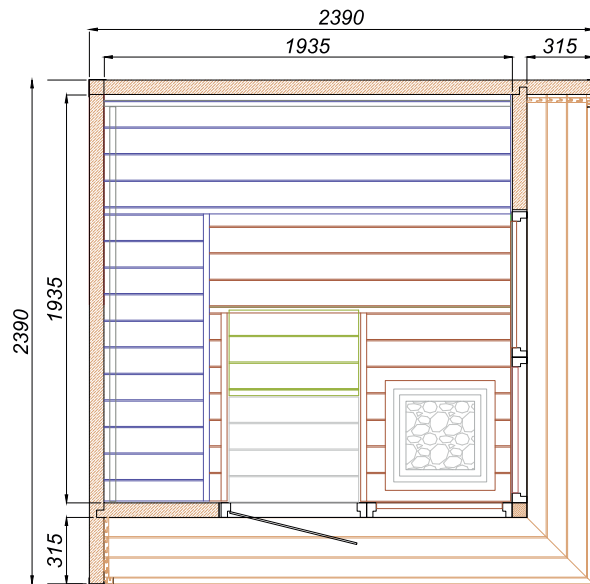

Banc de sauna

Fabriqué en tremble thermo traité, le banc en forme de L est pratique grâce à ses 3 niveaux, pour optimiser l'équilibre entre la vapeur et la circulation de l'air.

Ventilation

Des bandes LED extérieures sont placées sur les coins extérieurs de la grande longueur du sauna. Les bandes LED intérieures sont situées sous le banc et derrière les dossiers. L'éclairage à intensité variable est géré par une télécommande.

Données techniques

Intérieur standard

Intérieur Prémium

Ce qui est inclus en standard :

MURS	Lamellé-collé Thermo de 70 mm
TOIT	Toiture EPDM
PORTE EXRÉRIEURE	Verre trempé gris avec poignée et charnières PREMIUM
FENÊTRES	Double vitrage gris, trempe
BANCS ET SIÈGES	Banc à 3 niveaux avec jupes
DOSSIERS	Dossiers au-dessus du banc : 2 pcs
REVÊTEMENT DE SOL	Revêtement en PVC impermeable
CORNIÈRES EXTÉRIEURES	Cornières métalliques fines, noires
AÉRATIONS	Aérateurs de ventilation : 3 pcs
PLAFOND	Profilé isolant STS, thermo en tremble
PROLONGATION MURS	Bois brossé, peint en noir