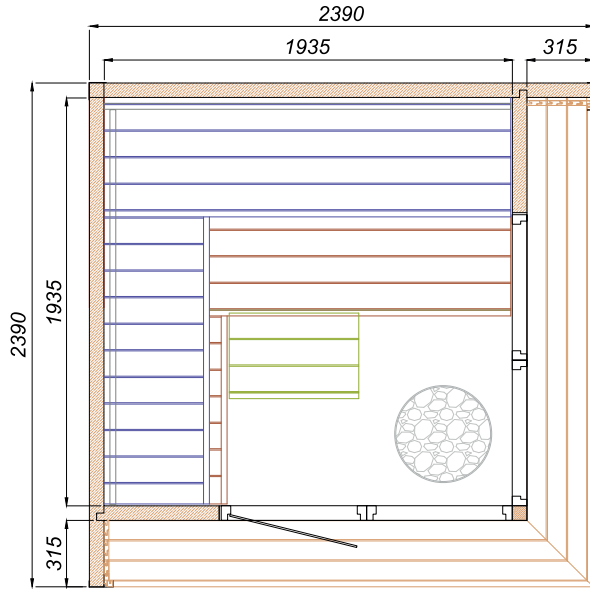

Extérieur

L'utilisation de bois thermocollé de 70x220 mm garantit une grande durabilité, une isolation efficace et les poutres supérieures apportent un gain dans la rapidité d'assemblage. Le plafond est isolé et recouvert d'un matériau EPDM. La partie latérale est constituée de bois brossé et les finitions des angles sont faites de minces profils métalliques, offrant un look élégant.

Banc de sauna

Fabriqué en tremble thermo traité, le banc en forme de L est pratique grâce à ses 3 niveaux, pour optimiser l'équilibre entre la vapeur et la circulation de l'air.

Ventilation

Des bandes LED extérieures sont placées sur les coins extérieurs de la grande longueur du sauna. Les bandes LED intérieures sont situées sous le banc et derrière les dossiers. L'éclairage à intensité variable est géré par une télécommande.

Données techniques

Intérieur standard

Intérieur Prémium

Ce qui est inclus en standard :

MURS	Lamellé-collé Thermo de 70 mm
TOIT	Toiture EPDM
PORTE EXRÉRIEURE	Verre trempé gris avec poignée et charnières PREMIUM
FENÊTRES	Double vitrage gris, trempe
BANCS ET SIÈGES	Banc à 3 niveaux avec jupes
DOSSIERS	Dossiers au-dessus du banc : 2 pcs
REVÊTEMENT DE SOL	Revêtement en PVC impermeable
CORNIÈRES EXTÉRIEURES	Cornières métalliques fines, noires
AÉRATIONS	Aérateurs de ventilation : 3 pcs
PLAFOND	Profilé isolant STS, thermo en tremble
PROLONGATION MURS	Bois brossé, peint en noir