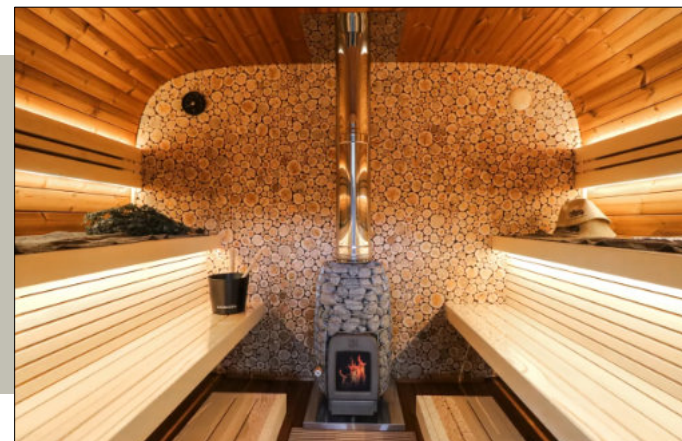

ROUND CUBE SAUNA

Un MUST de la collection des saunas Saunasell

SAUNASELL

ROUND CUBE SAUNA

Une série exclusive de saunas de plein air, de classe et de qualité supérieure, pour profiter de la meilleure expérience du sauna à un prix raisonnable. **Round Cube** au design protégé, qui de par son apparence, en fait l'un des saunas les plus uniques d'Europe .