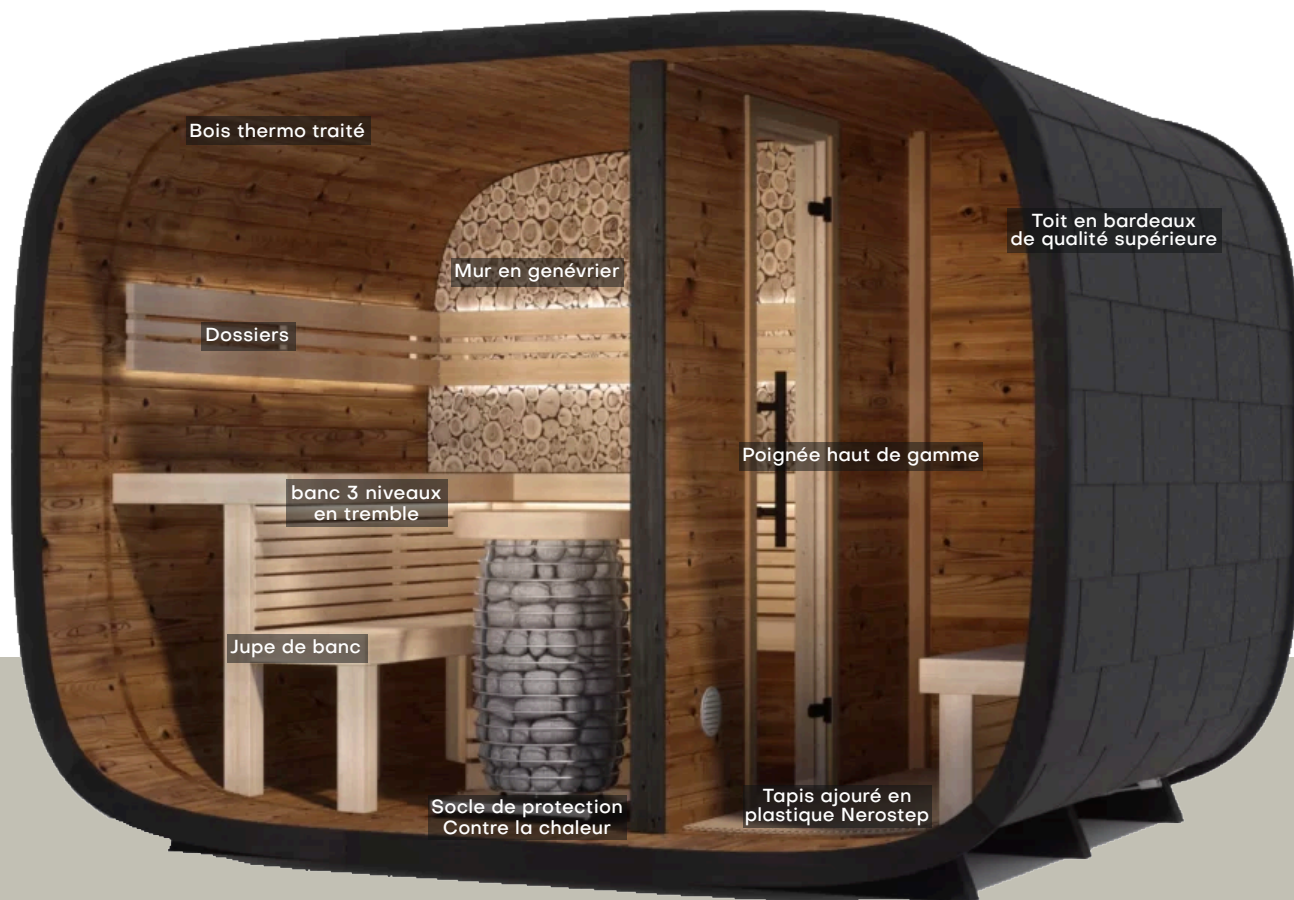

ROUND CUBE SAUNA

Poêles HUMM

HUUM est l'un des plus grands fabricants de poêles design au monde. Ses produits répondent à des normes élevées et ont été récompensés par le prix international de design de produits RedDot. L'expérience d'utilisation des poêles et contrôleurs de sauna HUUM va au-delà du moment présent, car ils sont fabriqués en Estonie avec un profond respect pour les traditions locales du sauna transmises de génération en génération. HUUM vise à créer des poêles de sauna durables et magnifiquement conçus qui offrent une expérience de vapeur douce et saine pendant des années.

Détails Prémium

Dans notre sauna **ROUND CUBE**, nous nous efforçons de vous offrir la meilleure expérience possible.

Nous utilisons des matériaux de premier ordre et accordons une attention particulière à chaque détail, des poignées de porte élégantes aux repose-pieds confortables. Toutes ces touches haut de gamme s'associent pour vous garantir une expérience de sauna de haute qualité et confortable.

LES DÉTAILS QUI RASSEMBLENT

Lors de la fabrication de produits remarquables, nous croyons fermement que la grandeur commence dès le choix des matériaux et des accessoires.

La série de saunas Round Cube offre un luxe accessible, pour répondre aux besoins et envies de chacun.

Nous avons composé une collection de trois modèles différents, soigneusement agencés, en fonction des solutions et des dimensions de la pièce. Notre sélection vous permet de trouver la meilleure option, en offrant une variété de choix à explorer.